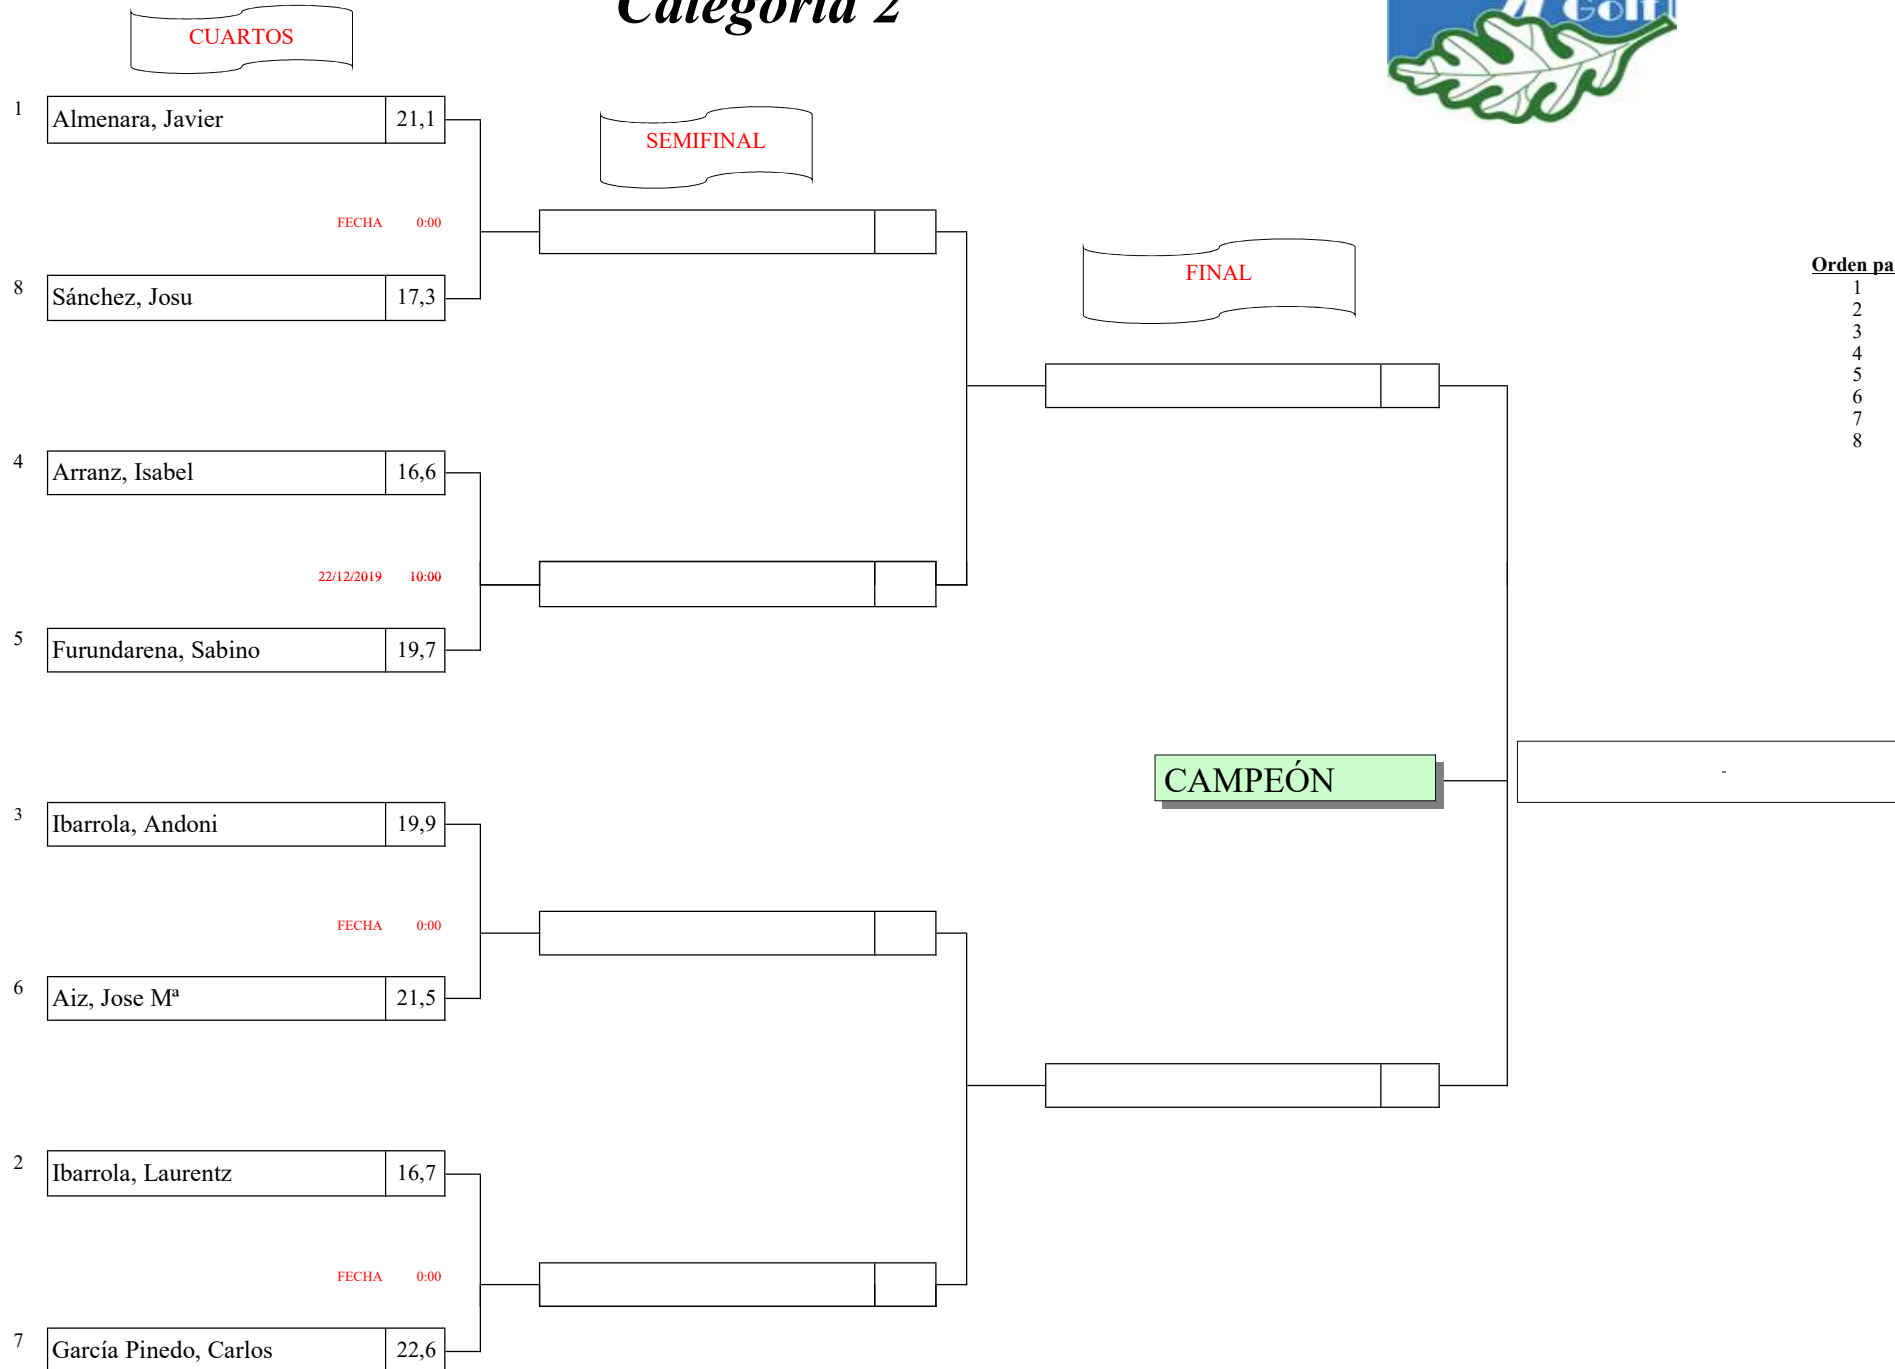

Maratón de Invierno 2019

Categoría 2

Orden para la siguiente fase:

- 1 Primero Grupo A
- 2 Segundo Grupo A
- 3 Primero Grupo B
- 4 Segundo Grupo B
- 5 Primero Grupo C
- 6 Segundo Grupo C
- 7 Primero Grupo D
- 8 Segundo Grupo D