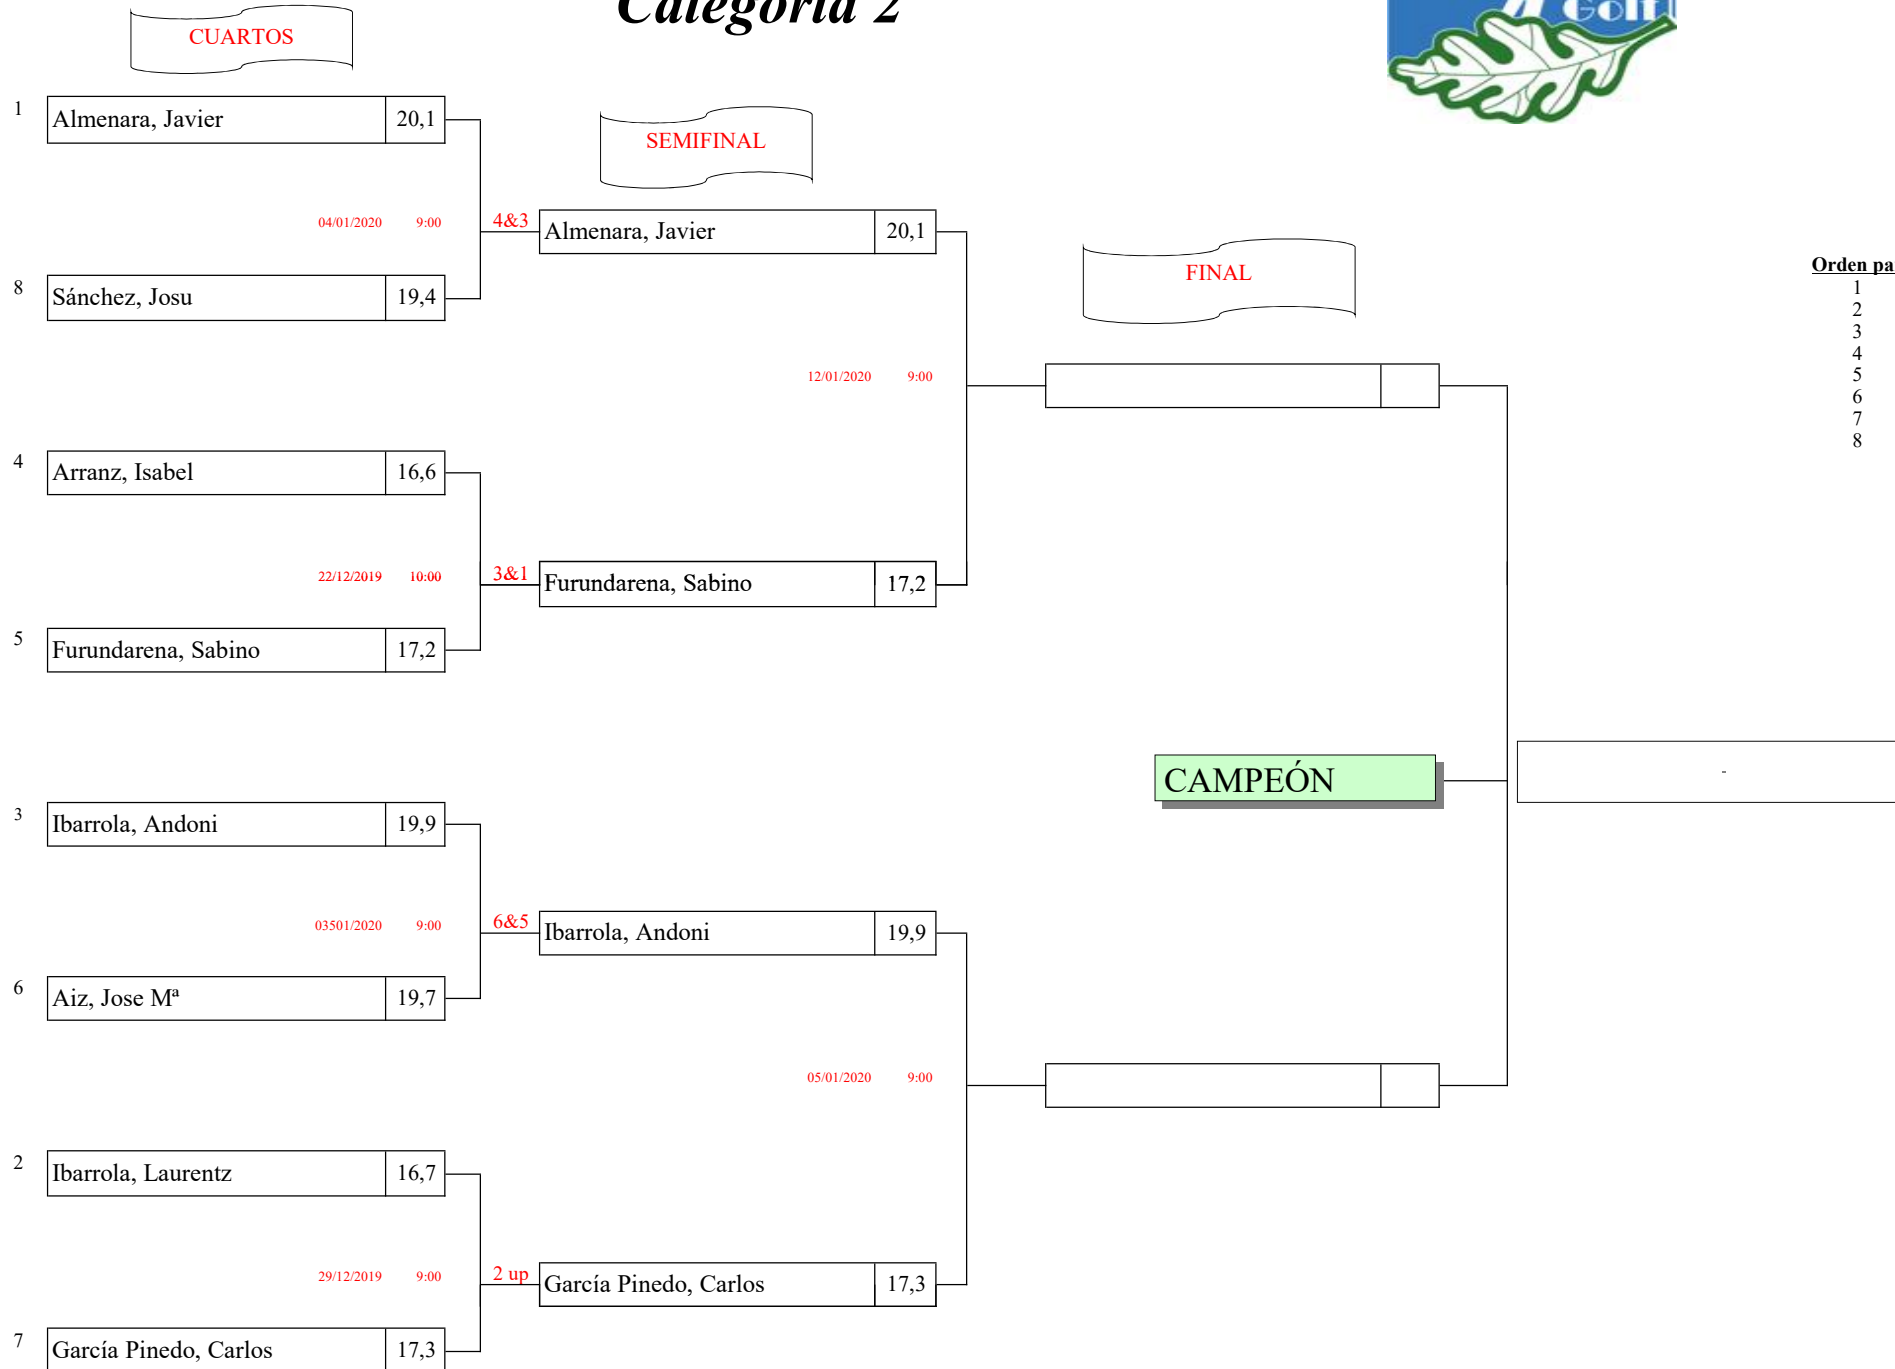

Maratón de Invierno 2019

Categoría 2

Orden para la siguiente fase:

- 1 Primero Grupo A
- 2 Segundo Grupo A
- 3 Primero Grupo B
- 4 Segundo Grupo B
- 5 Primero Grupo C
- 6 Segundo Grupo C
- 7 Primero Grupo D
- 8 Segundo Grupo D