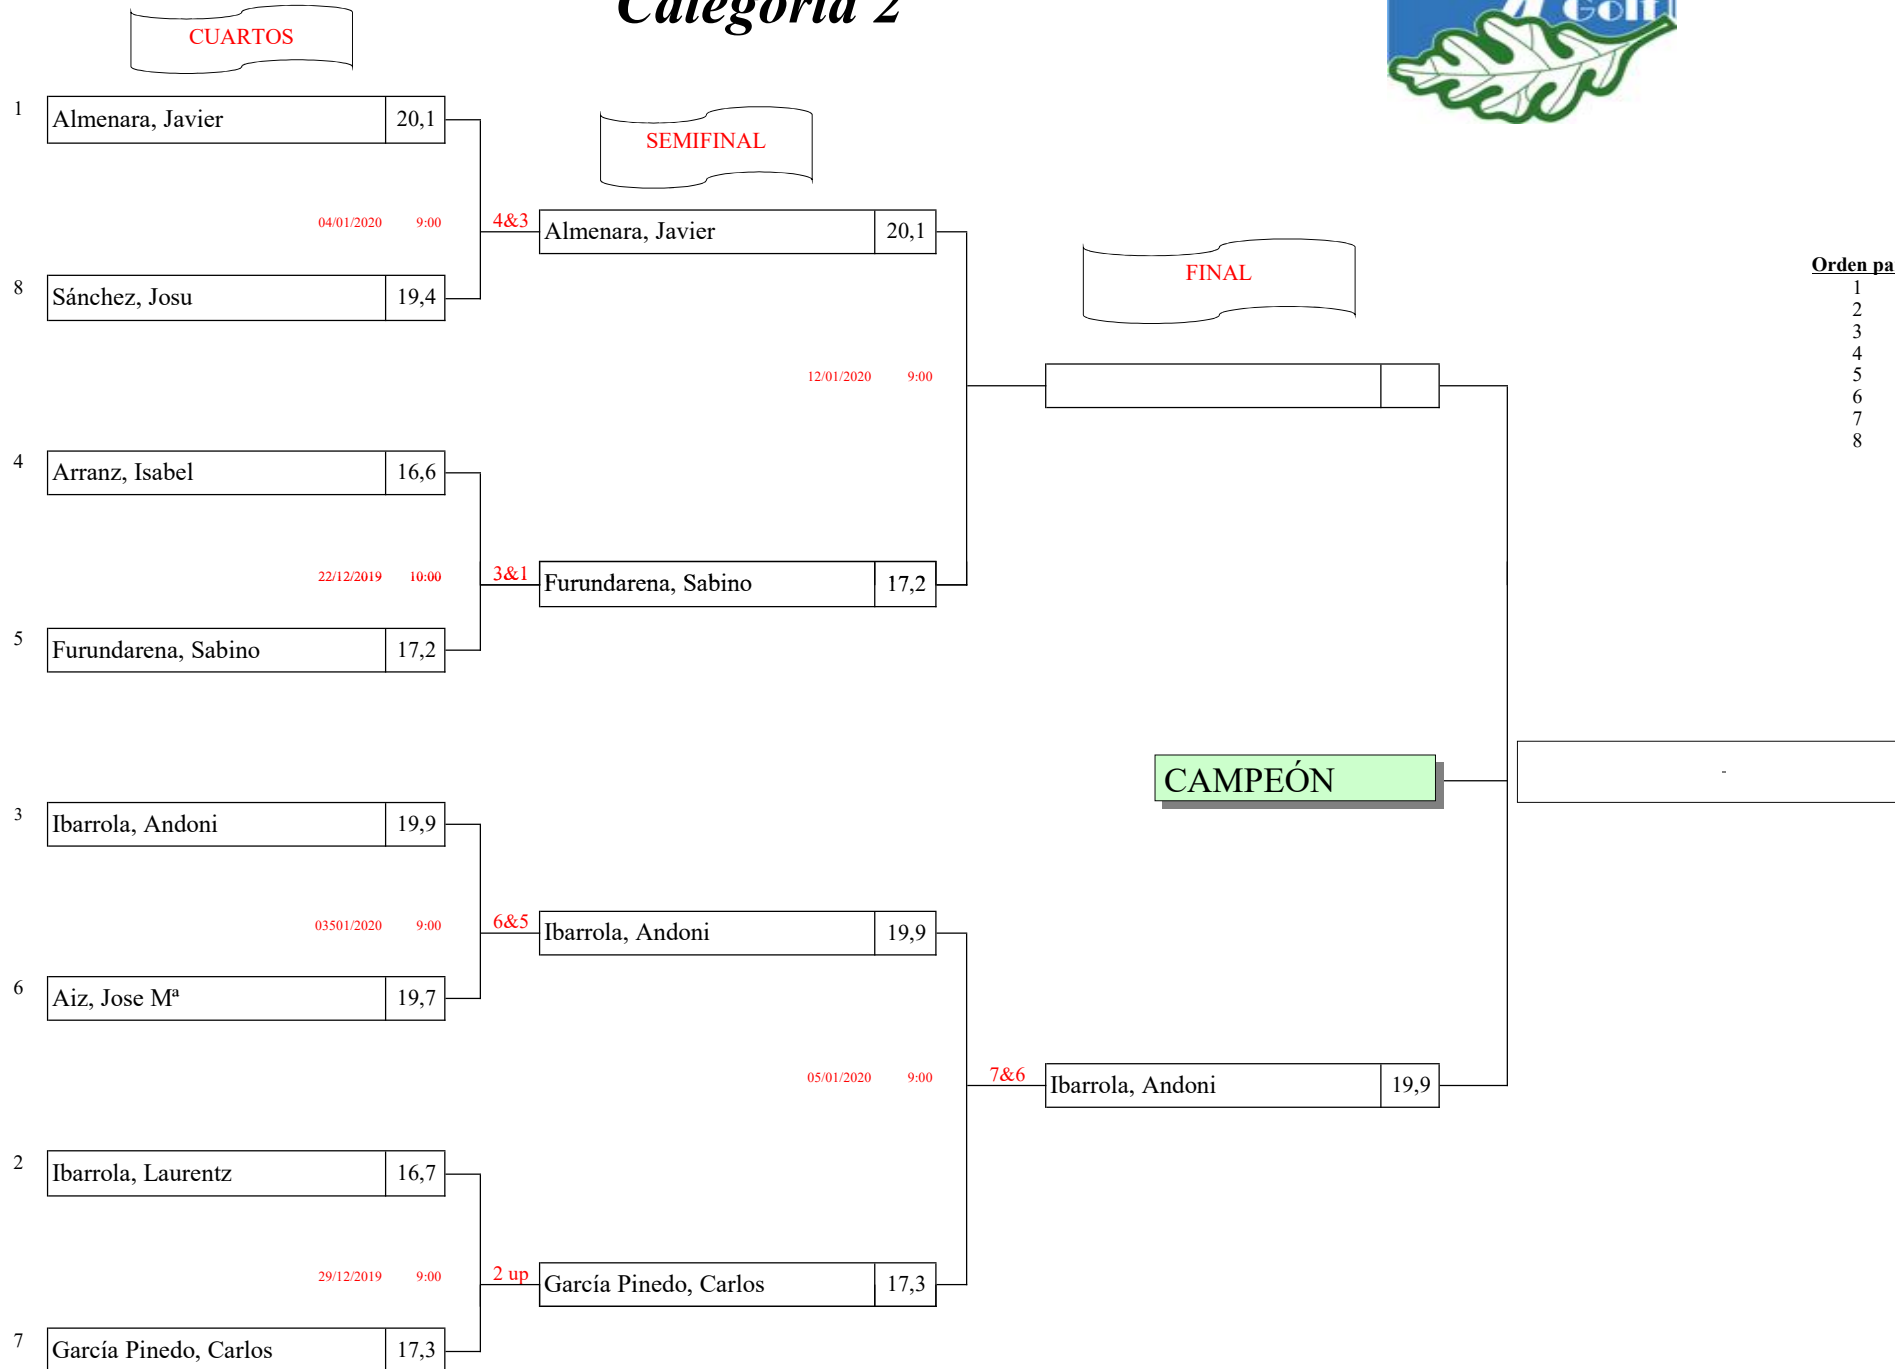

Maratón de Invierno 2019

Categoría 2

Orden para la siguiente fase:

- 1 Primero Grupo A
- 2 Segundo Grupo A
- 3 Primero Grupo B
- 4 Segundo Grupo B
- 5 Primero Grupo C
- 6 Segundo Grupo C
- 7 Primero Grupo D
- 8 Segundo Grupo D