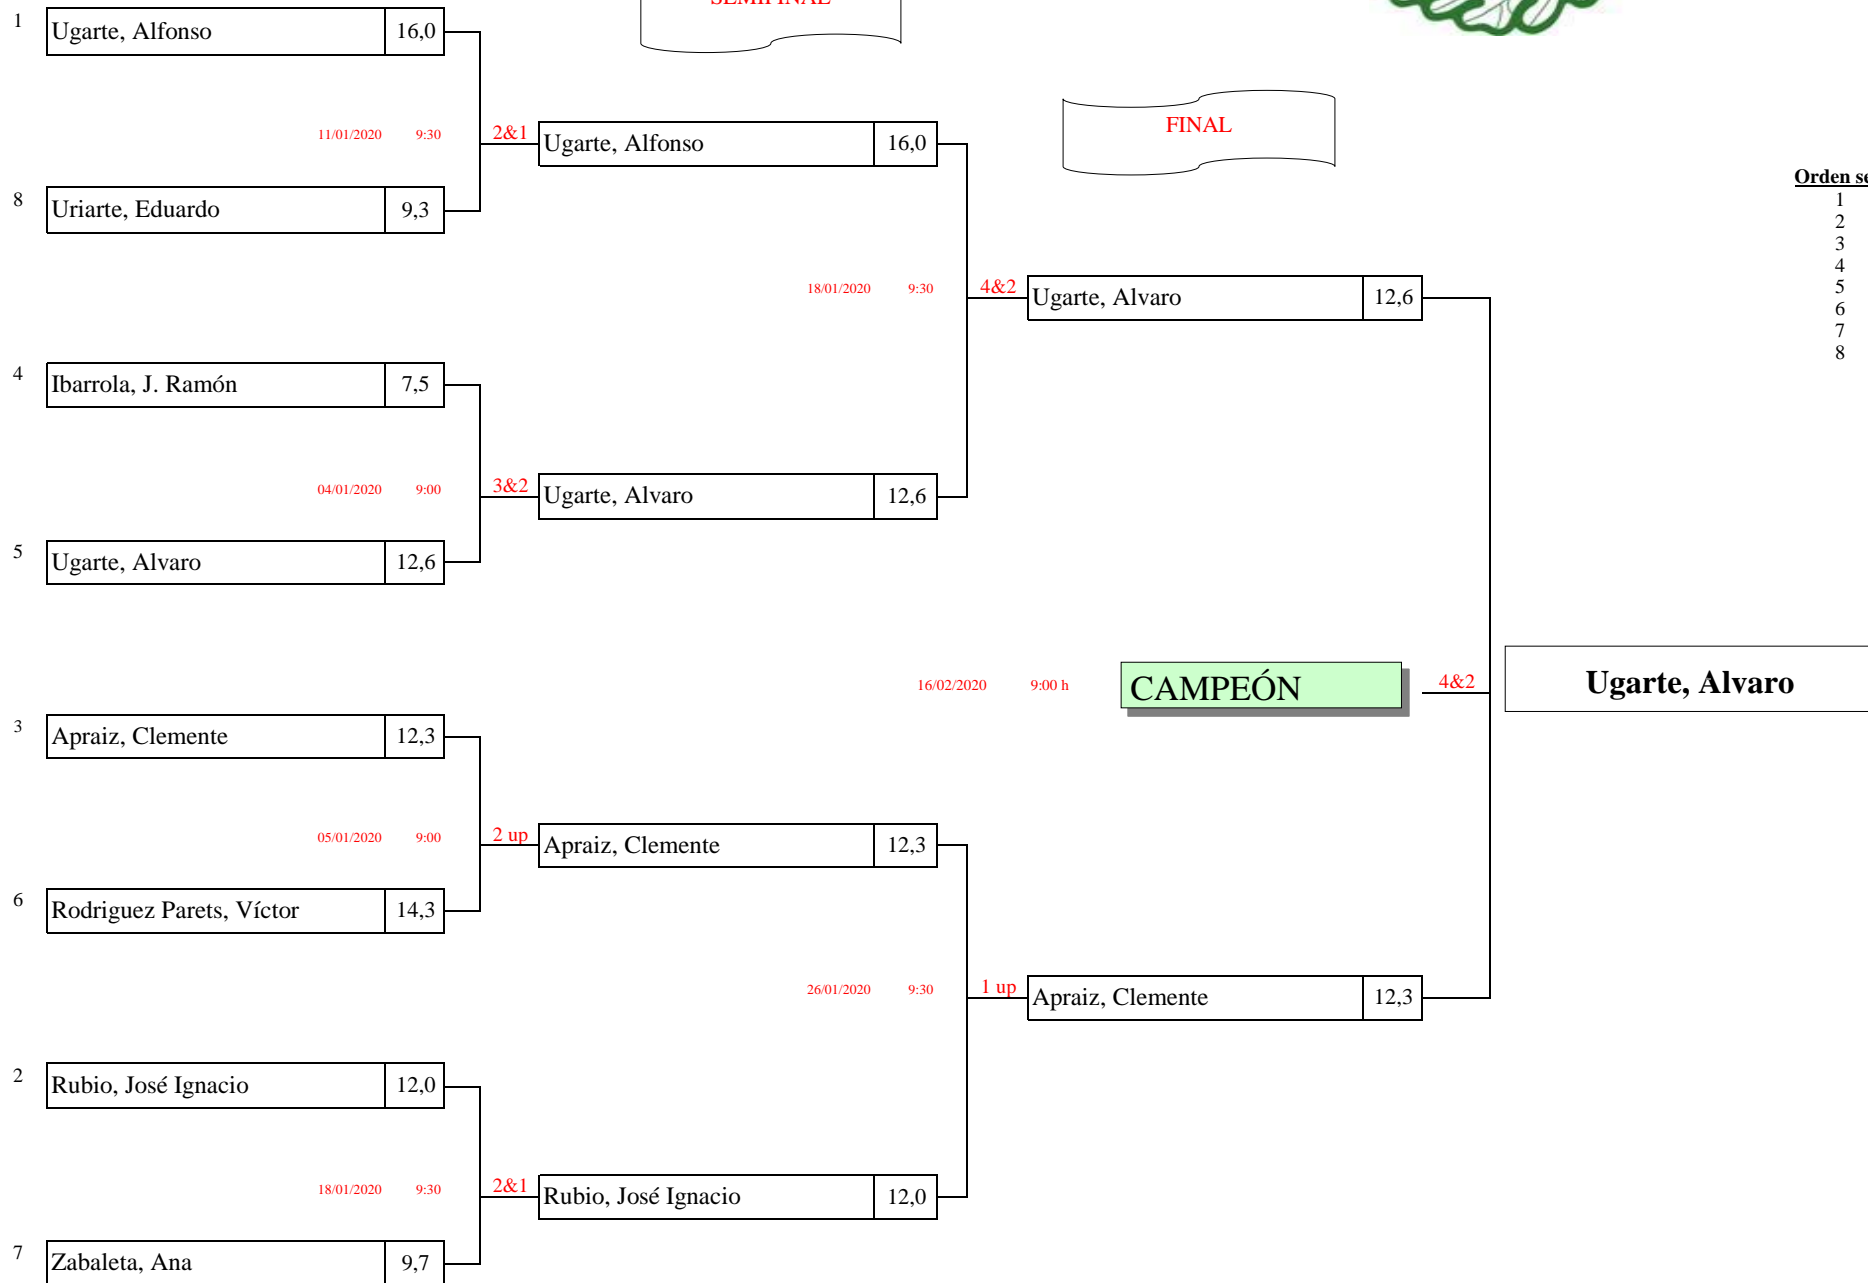

# Maratón de Invierno 2019

## Categoría 1

CUARTOS

SEMIFINAL

FINAL

**Orden según la primera fase::**

- 1 Primero Grupo A
- 2 Segundo Grupo A
- 3 Primero Grupo B
- 4 Segundo Grupo B
- 5 Primero Grupo C
- 6 Segundo Grupo C
- 7 Primero Grupo D
- 8 Segundo Grupo D